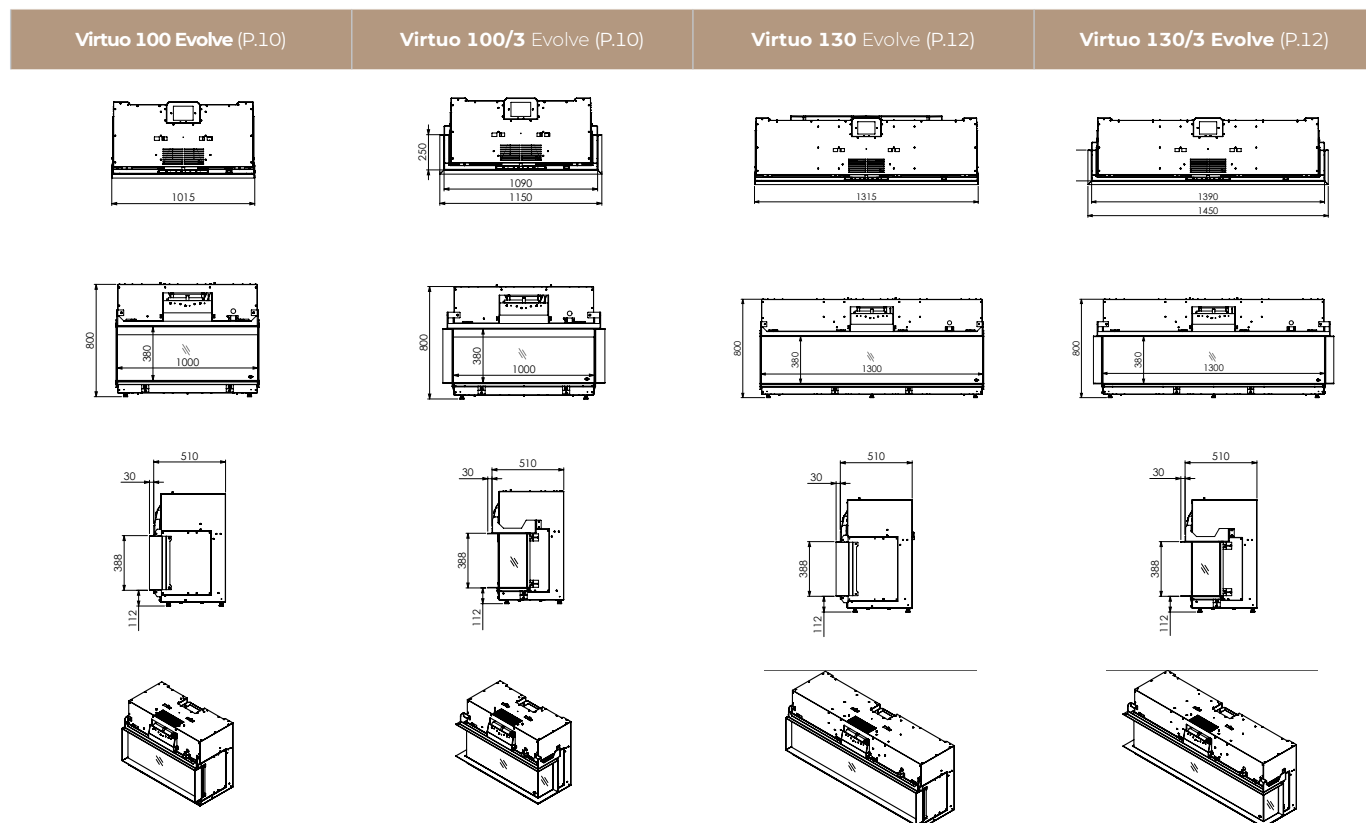

Technische specificaties

	Pagina	Model	Inbouwdiepte	Gewicht	Aansluiting	Verwarming	Thermostaat	Afstandsbediening	Verbinding	
			mm	kg	volt	watt			bluetooth	wifi
Virtuo Evolve										
Virtuo 100 Evolve	10	Front	510	105	230	1000-2000	+	+	+	-
Virtuo 100/3 Evolve	10	3-Zijdig	510	105	230	1000-2000	+	+	+	-
Virtuo 130 Evolve	12	Front	510	148	230	1000-2000	+	+	+	-
Virtuo 130/3 Evolve	12	3-Zijdig	510	148	230	1000-2000	+	+	+	-
Virtuo 180 Evolve	14	Front	510	172	230	1000-2000	+	+	+	-
Virtuo 180/3 Evolve	14	3-Zijdig	510	172	230	1000-2000	+	+	+	-

Virtuo										
Virtuo 75	16	Front	510	100	230	1000-2000	+	+	-	+
Virtuo 80/2	16	2-Zijdig	510	100	230	1000-2000	+	+	-	+
Virtuo 80/3	16	3-Zijdig	510	100	230	1000-2000	+	+	-	+

Lijntekeningen