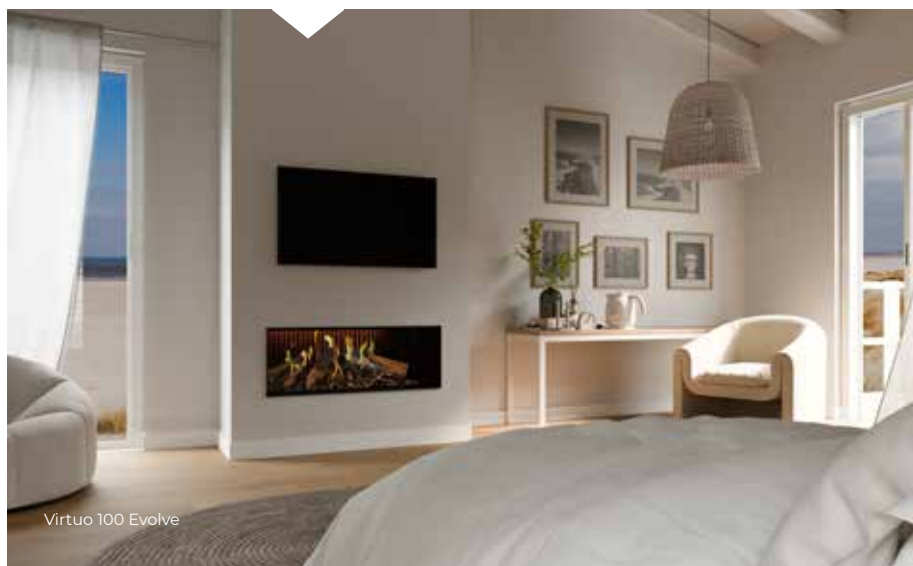

Virtuo 100 Evolve - 100/3 Evolve

Virtuo 100 Evolve

Kies je eigen formaat:

(exacte afmetingen zie P. 18)

100 - 100/3

130 - 130/3

180 - 180/3

Technische gegevens:

Vlambeeld	Evolve-Flame technology
Branderbed	Houtset bruin en Eco Glow (LED gloeibed)
Interieur	Rib cast
Verwarming	1000-2000 Watt (thermostatisch en weekprogramma)
Geluid	Knapperend houtvuur
Bediening	Afstandsbediening en app (Bluetooth)