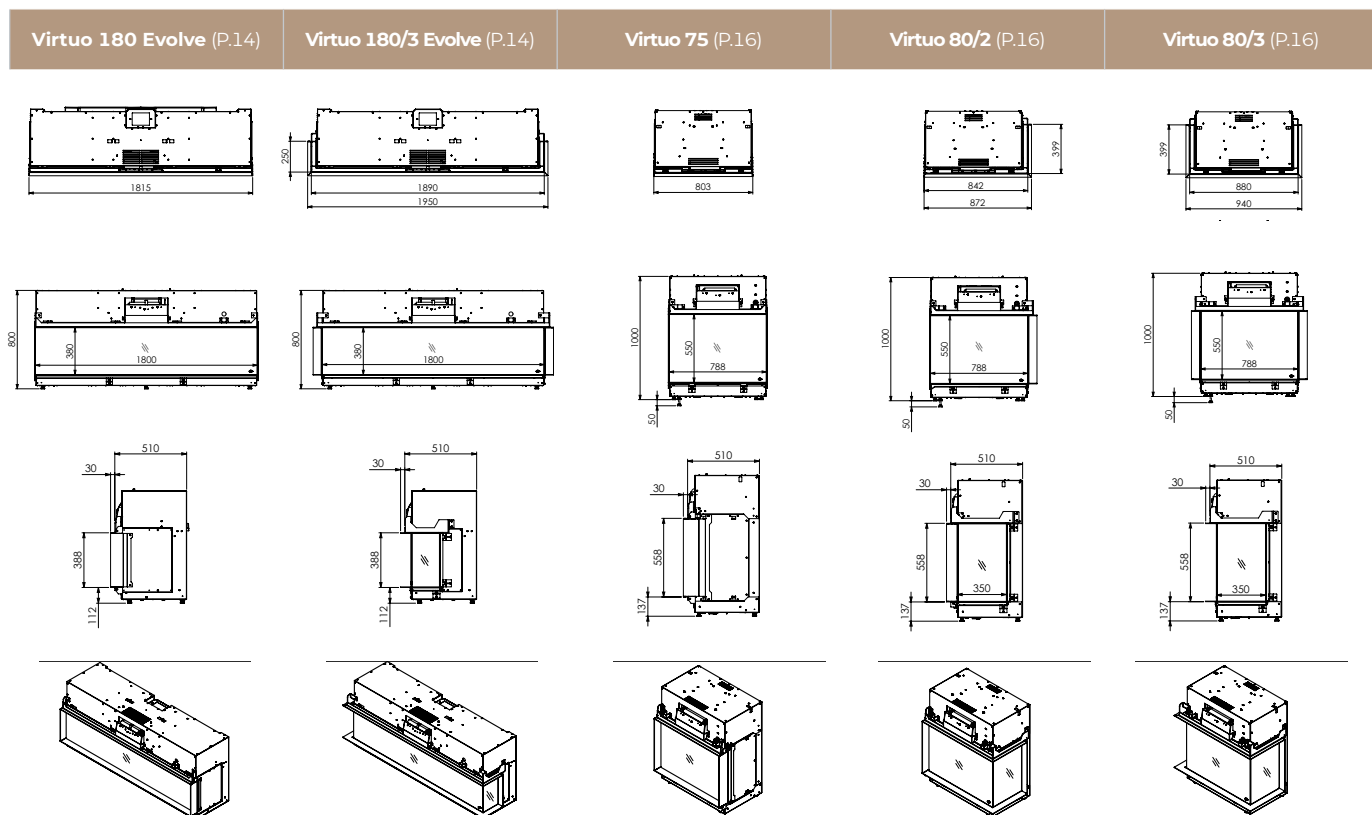

App	Vuurzicht bxn	Vlambeeld	Gloeibed	Interieur		Geluid	Vlambeeld keuze	Kaderloos inbouwen
		mm		led	decorglas zwart	rib cast			
Virtuo Evolve									
Virtuo 100 Evolve	+	1000x380	Evolve-Flame technology	Eco Glow	-	+	+	+	+
Virtuo 100/3 Evolve	+	1000x380	Evolve-Flame technology	Eco Glow	-	+	+	+	+
Virtuo 130 Evolve	+	1300x380	Evolve-Flame technology	Eco Glow	-	+	+	+	+
Virtuo 130/3 Evolve	+	1300x380	Evolve-Flame technology	Eco Glow	-	+	+	+	+
Virtuo 180 Evolve	+	1800x380	Evolve-Flame technology	Eco Glow	-	+	+	+	+
Virtuo 180/3 Evolve	+	1800x380	Evolve-Flame technology	Eco Glow	-	+	+	+	+

Virtuo									
Virtuo 75	+	788x550	Virtuo-Flame technology	Eco Glow	+	-	+	+	+
Virtuo 80/2	+	788x550 (D=350)	Virtuo-Flame technology	Eco Glow	+	-	+	+	+
Virtuo 80/3	+	788x550 (D=350)	Virtuo-Flame technology	Eco Glow	+	-	+	+	+